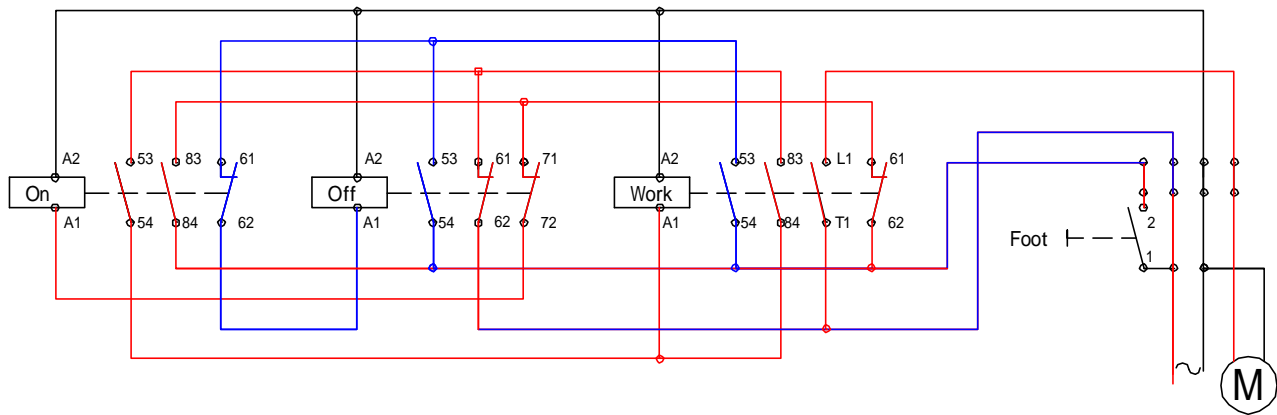

始動停止開閉器配線図

YAMANO ORGAN